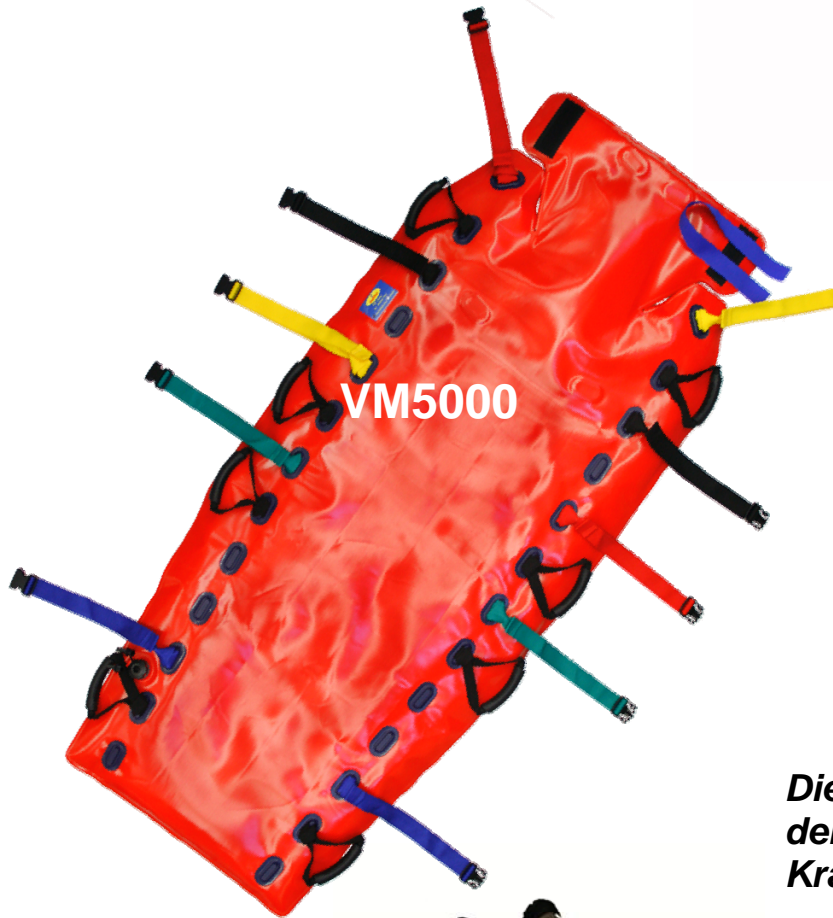

**Kleines Packmaß,
geringer Stauraum**

**Weiche und angenehme
Patientenseite**

NEUHEIT !

VM 5000

Mit dem speziellen Design des Kopf- und Schulterbereiches der VM5000 wird eine bequeme und sehr gute Immobilisierung des Patienten erreicht

Die uneingeschränkte Anwendung der Rückhaltegurte der Krankentrage ist gewährleistet

RedVac Vakuummattentzen

	VM5000 Breite, Kopf/Mitte/Fuß: 60cm/88cm/88cm Länge: 200cm Weight 7kg
	VM5001 Breite, Kopf/Mitte/Fuß: 60cm/100cm/100cm Länge: 210cm Weight 8kg
	VM5002 Breite, Kopf/Mitte/Fuß: 60cm/80cm/60cm Länge: 200cm Weight 6kg

Körpergeformt mit integrierter Kopfstütze

	VM200 Breite, Kopf/Mitte/Fuß: 40cm/88cm/60cm Länge: 200cm Gewicht: 7kg
	VM201 Breite, Kopf/Mitte/Fuß: 40cm/100cm/60cm Länge: 210cm Gewicht: 8kg
	VM204 Breite, Kopf/Mitte/Fuß: 40cm/88cm/88cm Länge: 200cm Gewicht: 7kg

Körpergeformt im Kopf- und Schulterbereich

	VM500 Breite, Kopf/Mitte/Fuß: 60cm/88cm/88cm Länge: 200cm Gewicht: 7,5kg
	VM501 Breite, Kopf/Mitte/Fuß: 60cm/100cm/100cm Länge: 210cm Gewicht: 8,5kg
	VM502 Breite, Kopf/Mitte/Fuß: 60cm/80cm/80cm Länge: 200cm Gewicht: 7kg
	VM503 Breite, Kopf/Mitte/Fuß: 60cm/110cm/110cm Länge: 210cm Gewicht: 9kg
	VM504 Breite, Kopf/Mitte/Fuß: 60cm/100cm/100cm Länge: 220cm Gewicht: 9,5kg
VM505 Breite, Kopf/Mitte/Fuß: 60cm/110cm/110cm Länge: 220cm Gewicht: 10kg	