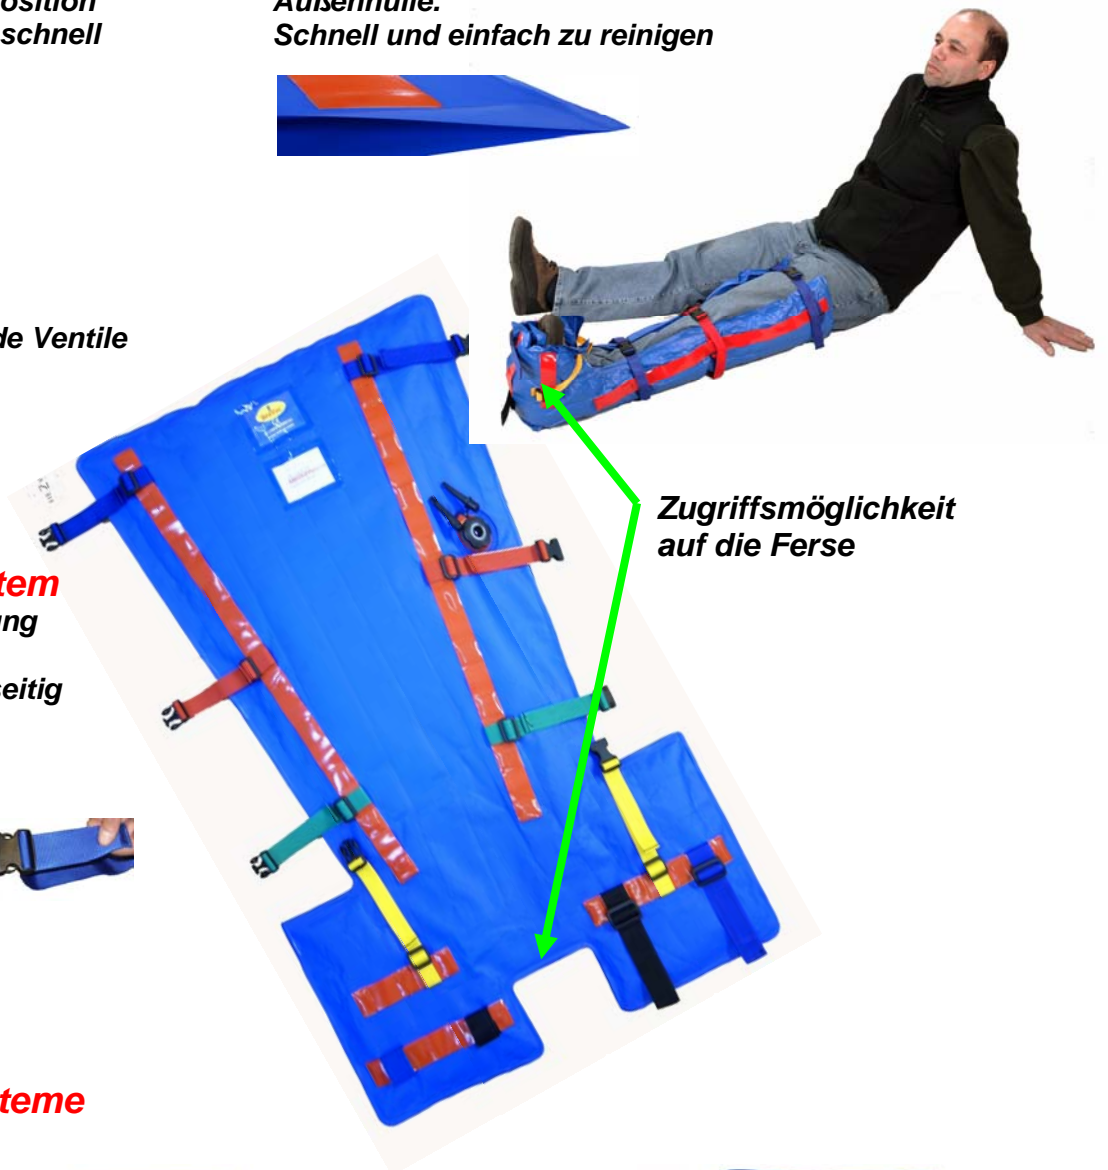

# Das RedVac-System für Vakuumschienen

**Multi-Kammer-System hält das Granulat in der richtige Position und macht die Anlegung schnell und unkompliziert**

**Biokompatible, strapazierfähige Außenhülle. Schnell und einfach zu reinigen**

**Optionale selbstschließende Ventile**

**Das RedVac Gurtsystem**  
Rote Streifen zur Befestigung der abnehmbaren, frei positionierbaren und beidseitig verstellbare Gurte

**Zugriffsmöglichkeit auf die Ferse**

Rote Streifen zur Befestigung der abnehmbaren, frei positionierbaren Wickel-Klettgurte

## Abgewinkeltes Design. Zugriffsmöglichkeit auf die Ferse

	<p><b>VS63 Arm- und Knöchelschiene</b>            5 Gurte            Breite oben/unten: 34cm/70cm            Länge: 110cm            Gewicht: 0,9kg</p>
	<p><b>VS65 Beinschiene</b>            5 Gurte            Breite oben/unten: 64cm/70cm            Länge: 103cm            Gewicht: 1,9kg</p>